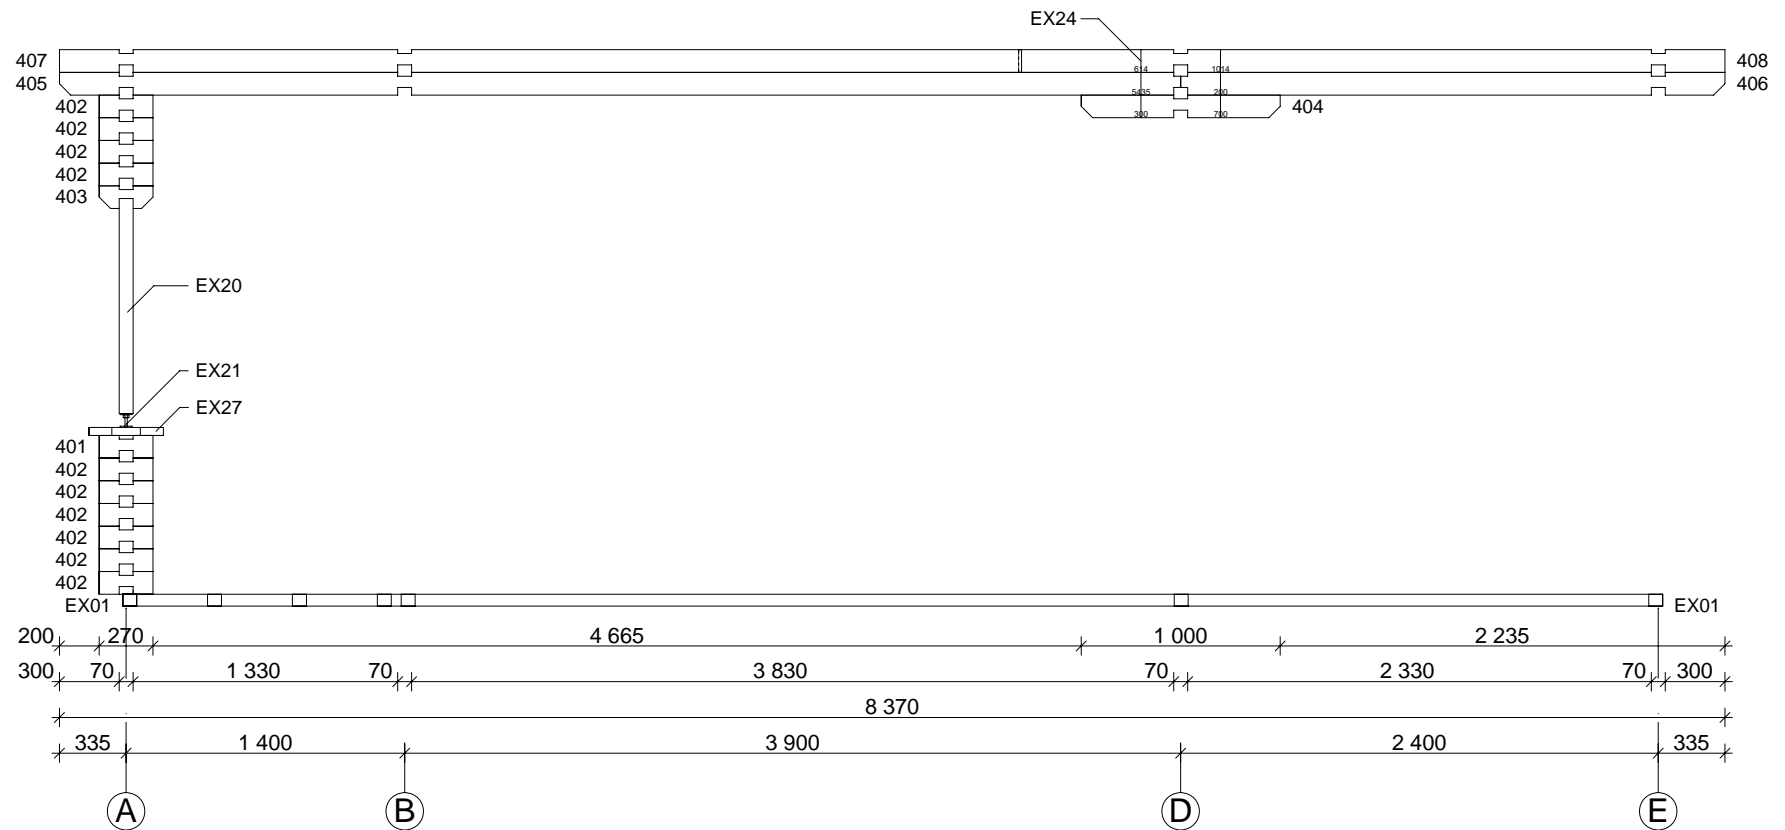

Techn. Daten: Almeria A 2090

Bohlenaußenmaß (B x T): 595 x 797 cm

Wandaußenmaß: 575 x 777 cm · Bohlenstärke: 70 mm

Achtung : Alle angegebenen Maße sind ca. - Maße !

Almeria A 70 mm 595 x 797 cm - Teileliste

Almeria A 70 mm / 595 x 797 cm - Wand 4; Wand 5

2090

Nr.	Beschreibung	Profil mm	Länge mm	Stück
401			270	1
402			270	10
403			270	1
404			1000	1
405			5635	1
406			2735	1
407			4835	1(0+1)
408			3535+14	1(0+1)
501			4635	3
502			3335+14	4
503			4035	4
504			2535	4
505			400	3
506			1315	9
507			3715	9
508			5635	1

Almeria A 70 mm / 595 x 797 cm Fundamentplan

2090

Almeria A 70 mm / 595 x 797 cm Wandplan

2090

Almeria A 70 mm / 595 x 797 cm - Wand A

2090

Almeria A 70 mm / 595 x 797 cm - Wand E

2090

Almeria A 70 mm / 595 x 797 cm - Wand 2

Almeria A 70 mm / 595 x 797 cm - Wand 3

Almeria A 70 mm / 595 x 797 cm - Wand 4

2090

Almeria A 70 mm / 595 x 797 cm - Dachbalken

2090

A-A

1