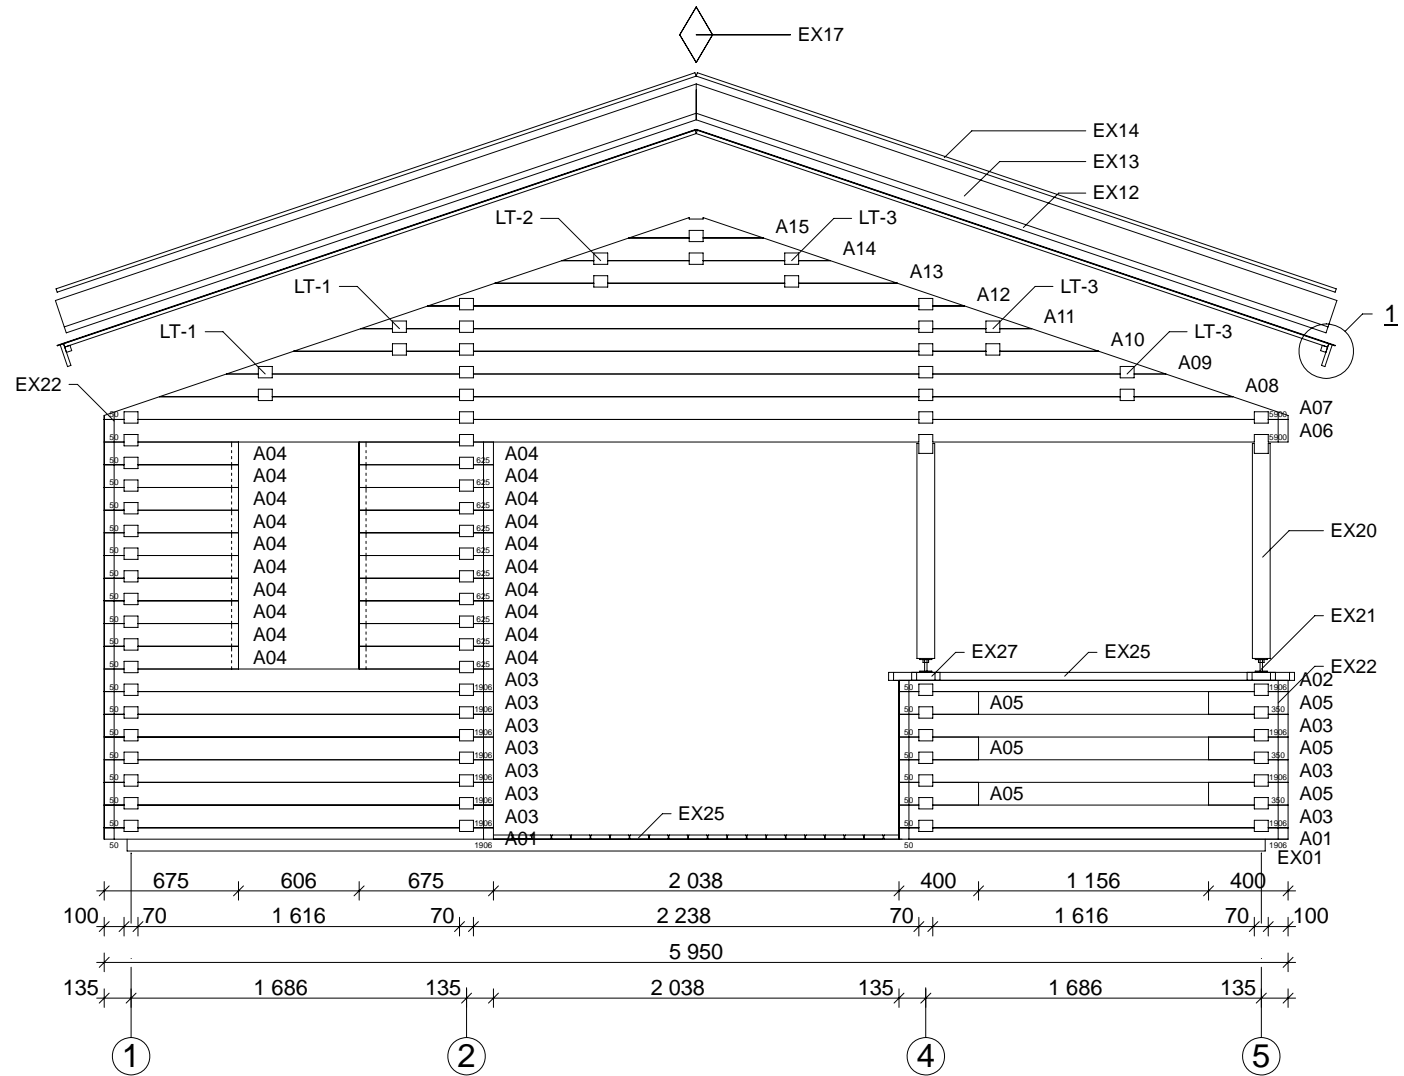

Techn. Daten: Almeria A 2090

Bohlenaußenmaß (B x T): 595 x 797 cm

Wandaußenmaß: 575 x 777 cm · Bohlenstärke: 70 mm

Achtung : Alle angegebenen Maße sind ca. - Maße !

Almeria A 70 mm 595 x 797 cm - Teileliste

Almeria A 70 mm / 595 x 797 cm - Wand 5; Dachbalken

2090

Nr.	Beschreibung	Profil mm	Länge mm	Stück
509			2735	1
510			4635	1
511			4835	1(0+1)
512			3535+14	1(0+1)
DB01			5635	2
DB02			2735	6
DB03			5635	4
DB04			1000	6
DB05			4835	2(2+0)
DB06			3535+14	6(3+3)
DB07			4835	4(1+3)

Almeria A 70 mm / 595 x 797 cm Fundamentplan

2090

Almeria A 70 mm / 595 x 797 cm Wandplan

2090

Almeria A 70 mm / 595 x 797 cm - Wand A

2090

Almeria A 70 mm / 595 x 797 cm - Wand E

2090

Almeria A 70 mm / 595 x 797 cm - Wand 2

Almeria A 70 mm / 595 x 797 cm - Wand 3

Almeria A 70 mm / 595 x 797 cm - Wand 4

2090

Almeria A 70 mm / 595 x 797 cm - Dachbalken

2090

A-A

1