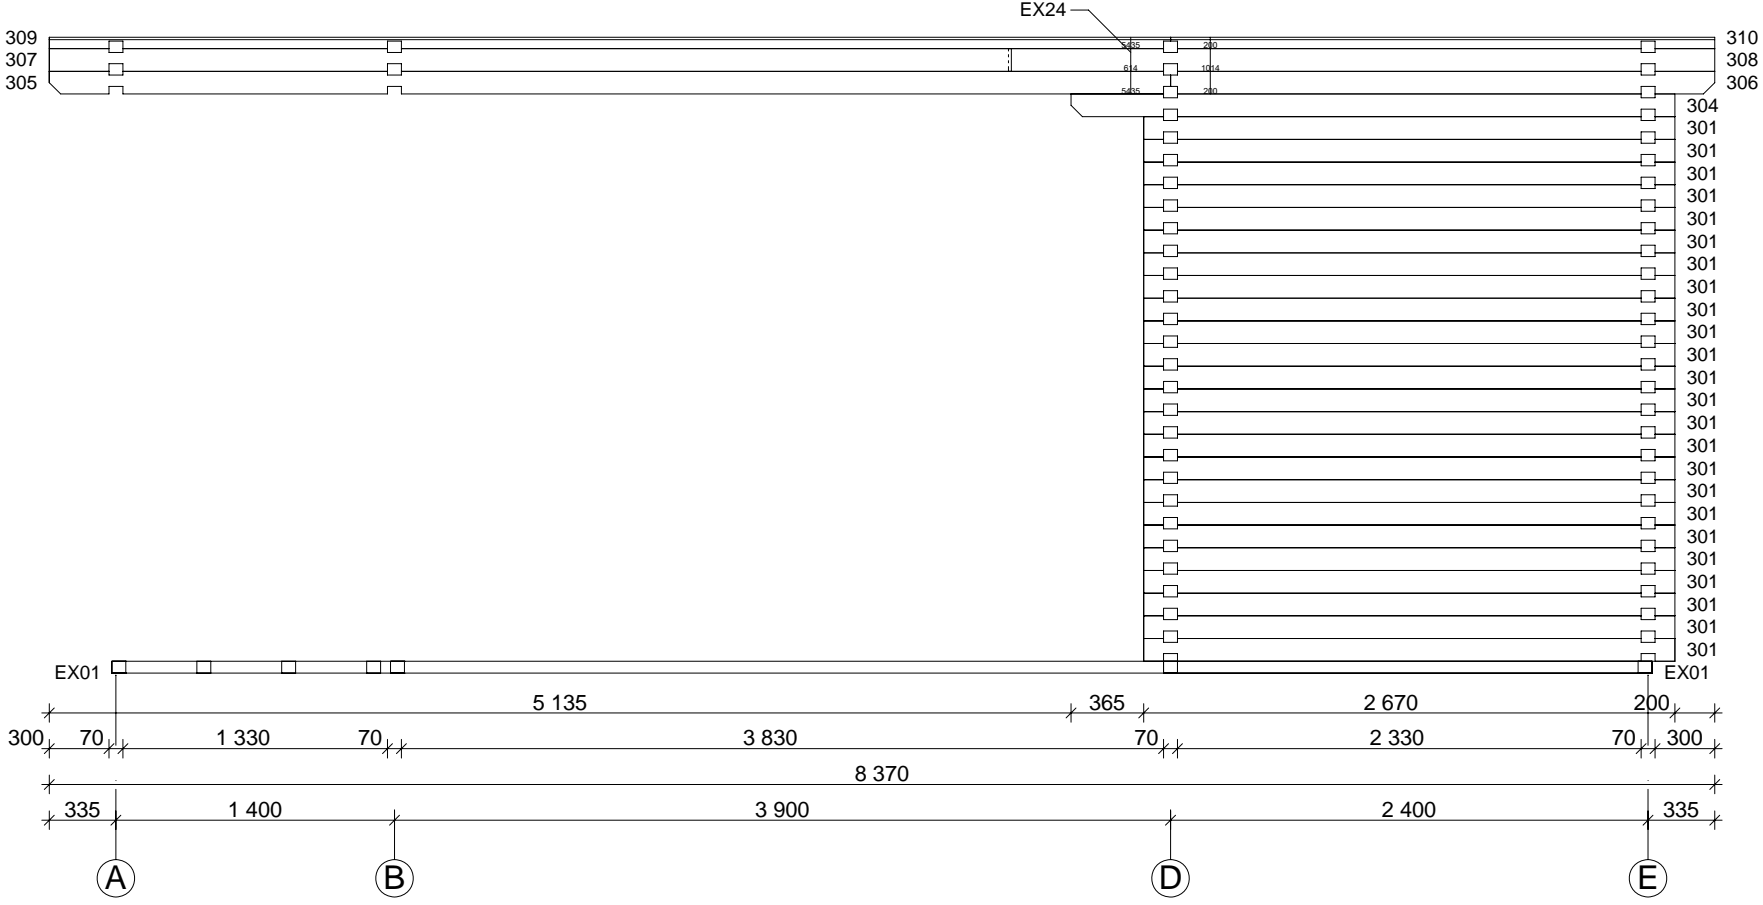

Techn. Daten: Almeria A 2090

Bohlenaußenmaß (B x T): 595 x 797 cm

Wandaußenmaß: 575 x 777 cm · Bohlenstärke: 70 mm

Achtung : Alle angegebenen Maße sind ca. - Maße !

Almeria A 70 mm 595 x 797 cm - Teileliste

Almeria A 70 mm / 595 x 797 cm - Wand 4; Wand 5

2090

Nr.	Beschreibung	Profil mm	Länge mm	Stück
401			270	1
402			270	10
403			270	1
404			1000	1
405			5635	1
406			2735	1
407			4835	1(0+1)
408			3535+14	1(0+1)
501			4635	3
502			3335+14	4
503			4035	4
504			2535	4
505			400	3
506			1315	9
507			3715	9
508			5635	1

Almeria A 70 mm / 595 x 797 cm Fundamentplan

2090

Almeria A 70 mm / 595 x 797 cm Wandplan

2090

Almeria A 70 mm / 595 x 797 cm - Wand A

2090

Almeria A 70 mm / 595 x 797 cm - Wand E

2090

Almeria A 70 mm / 595 x 797 cm - Wand 2

Almeria A 70 mm / 595 x 797 cm - Wand 3

Almeria A 70 mm / 595 x 797 cm - Wand 4

2090

Almeria A 70 mm / 595 x 797 cm - Dachbalken

2090

A-A

1