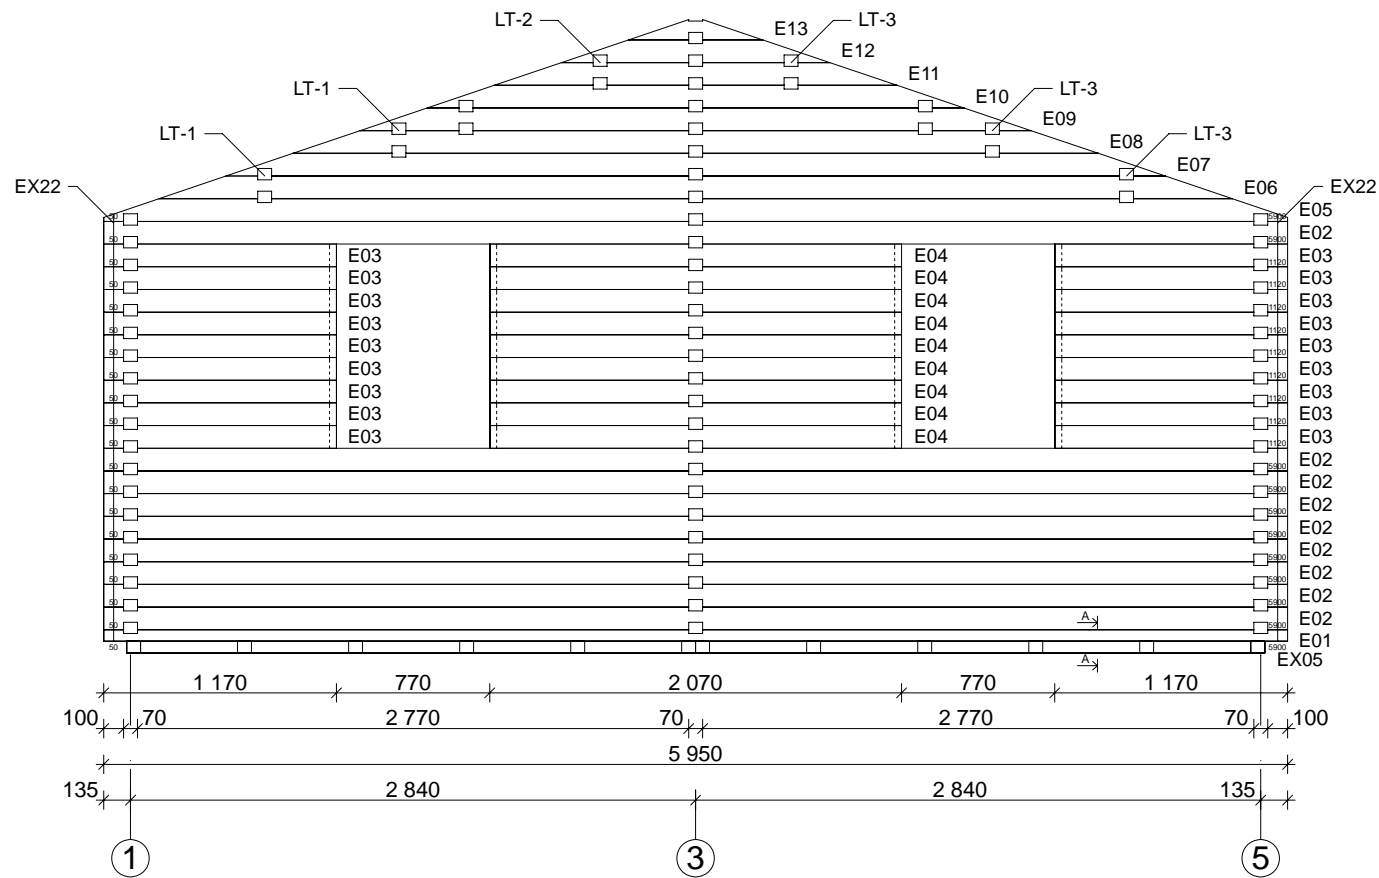

Techn. Daten: Almeria A 2090

Bohlenaußenmaß (B x T): 595 x 797 cm

Wandaußenmaß: 575 x 777 cm · Bohlenstärke: 70 mm

Achtung : Alle angegebenen Maße sind ca. - Maße !

Almeria A 70 mm 595 x 797 cm - Teileliste

Almeria A 70 mm / 595 x 797 cm - Wand 4; Wand 5

2090

Nr.	Beschreibung	Profil mm	Länge mm	Stück
401			270	1
402			270	10
403			270	1
404			1000	1
405			5635	1
406			2735	1
407			4835	1(0+1)
408			3535+14	1(0+1)
501			4635	3
502			3335+14	4
503			4035	4
504			2535	4
505			400	3
506			1315	9
507			3715	9
508			5635	1

Almeria A 70 mm / 595 x 797 cm Fundamentplan

2090

Almeria A 70 mm / 595 x 797 cm Wandplan

2090

Almeria A 70 mm / 595 x 797 cm - Wand A

2090

Almeria A 70 mm / 595 x 797 cm - Wand E

2090

Almeria A 70 mm / 595 x 797 cm - Wand 2

Almeria A 70 mm / 595 x 797 cm - Wand 3

Almeria A 70 mm / 595 x 797 cm - Wand 4

2090

Almeria A 70 mm / 595 x 797 cm - Dachbalken

2090

A-A

1