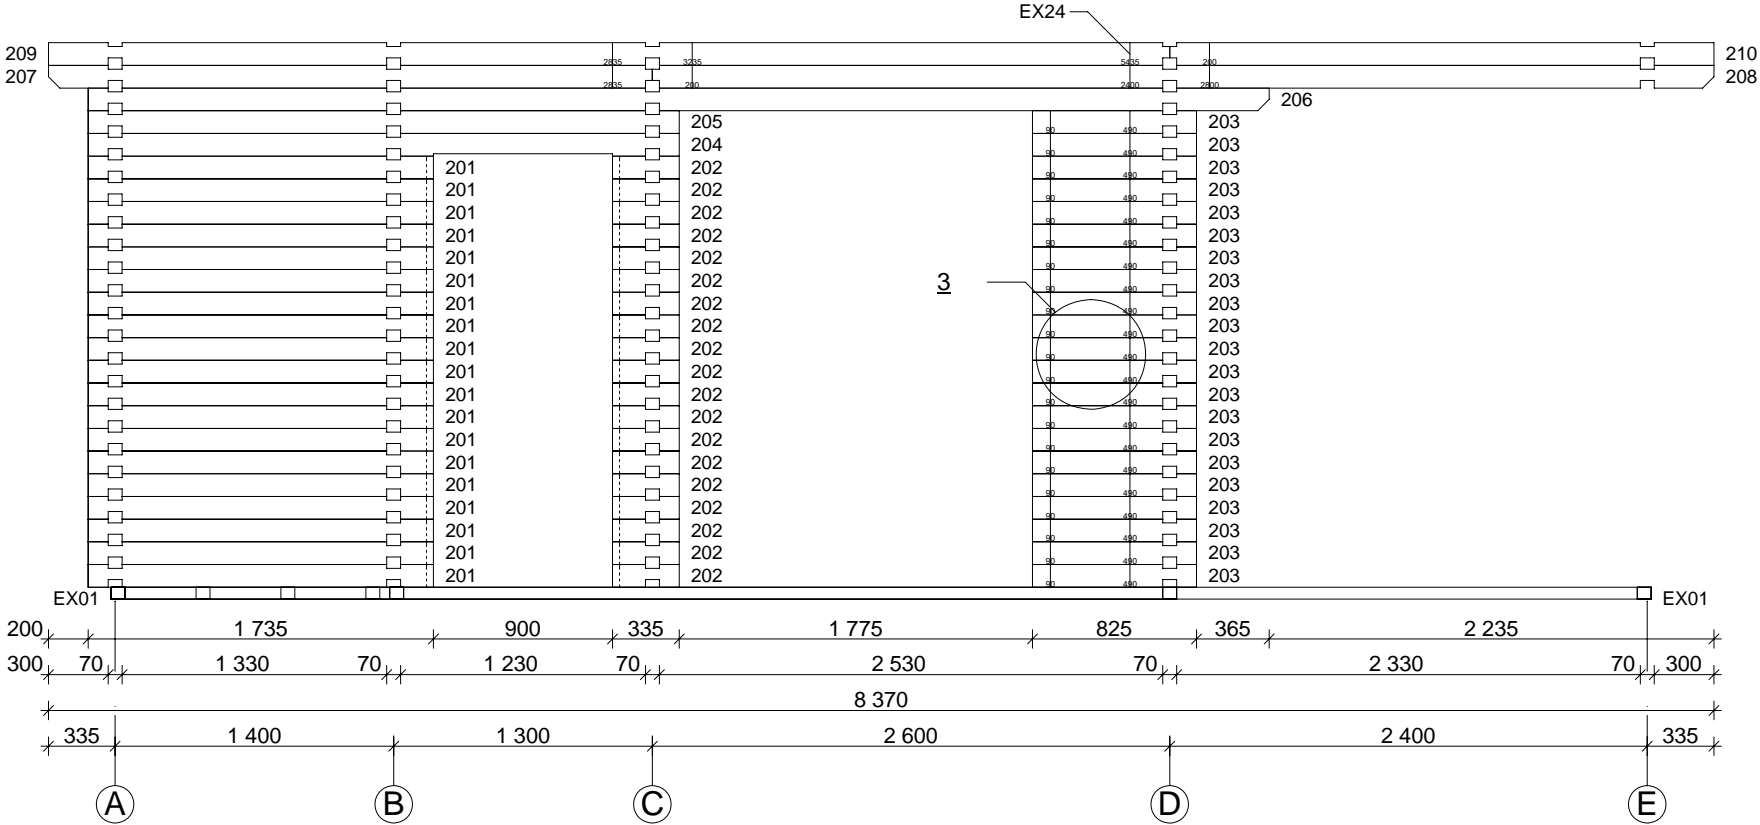

Almeria A 70 mm / 595 x 797 cm - Wand 2