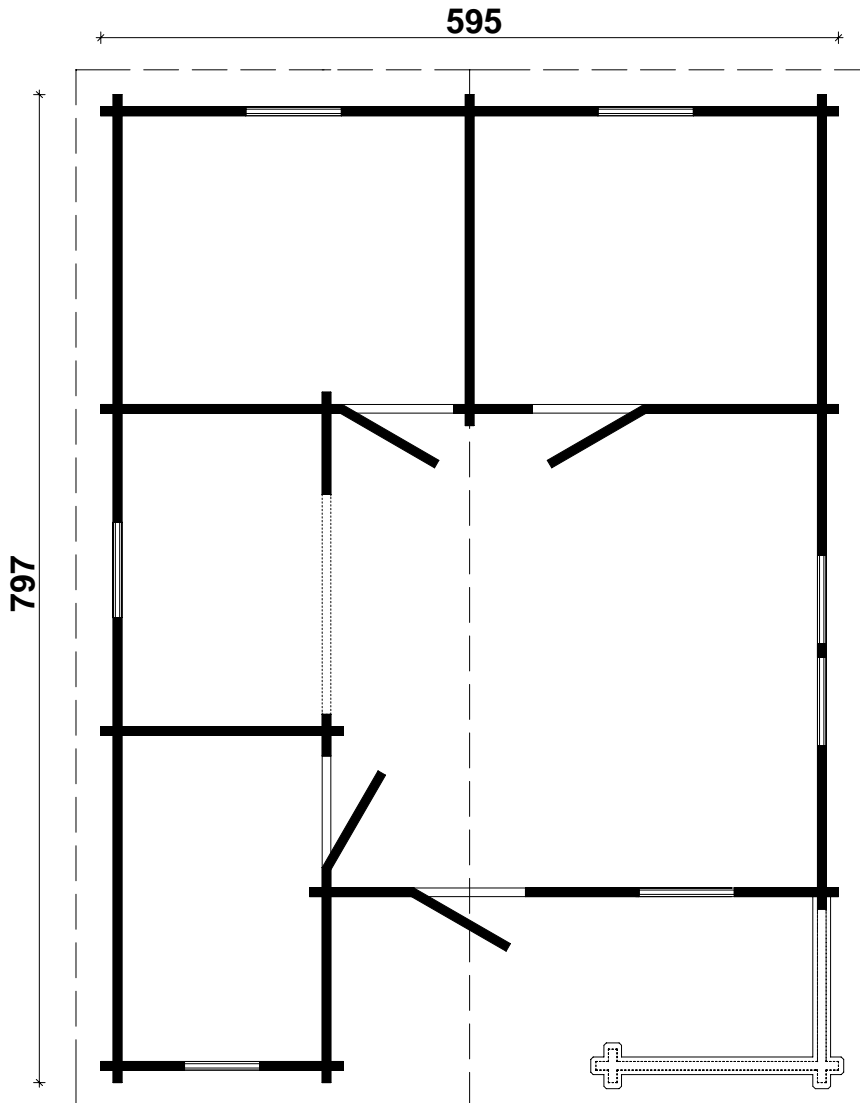

Techn. Daten: Almeria A 2090

Bohlenaußenmaß (B x T): 595 x 797 cm

Wandaußenmaß: 575 x 777 cm · Bohlenstärke: 70 mm

Achtung : Alle angegebenen Maße sind ca. - Maße !

Almeria A 70 mm 595 x 797 cm - Teileliste

Almeria A 70 mm / 595 x 797 cm - Wand A

2090

Nr.	Beschreibung	Profil mm	Länge mm	Stück	
A01			1956	2	
A02			1956	1	
A03			1956	10	
A04			675	20	
A05			400	6	
A06			5950	1	
A07			5950	1	
A08			5395	1	
A09			4721	1	
A10			4046	1	
A11			3372	1	
A12			2698	1	
A13			2023	1	
A14			1349	1	
A15			674	1	

Almeria A 70 mm / 595 x 797 cm - Wand B

2090

Nr.	Beschreibung	Profil mm	Länge mm	Stück	
B01			839	1	
B02			2525	1	
B03			2525	9	
B04			839	27	
B05			--	--	
B06			916	9	
B07			4264	1	
B08			3987	1	
B09			3649	1	
B10			3312	1	
B11			2975	1	
B12			2638	1	
B13			2023	1	
B14			1349	1	
B15			674	1	

Almeria A 70 mm / 595 x 797 cm - Wand D

2090

Nr.	Beschreibung	Profil mm	Länge mm	Stück
D01			1948	1
D02			633	1
D03			1569	1
D04			1948	17
D05			633	18
D06			1569	17
D07			1948	1
D08			1569	1
D09			5950	1
D10			5395	1
D11			4721	1
D12			4046	1
D13			3372	1
D14			2698	1
D15			2023	1
D16			1349	1
D17			674	1