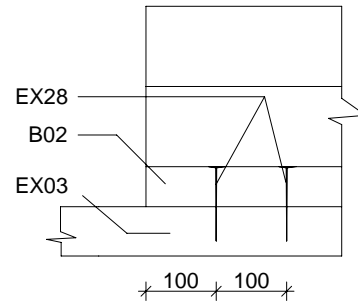

Almeria A 70 mm / 595 x 797 cm - Dachbalken

2090

A-A

1

3

2

4

4

B-B