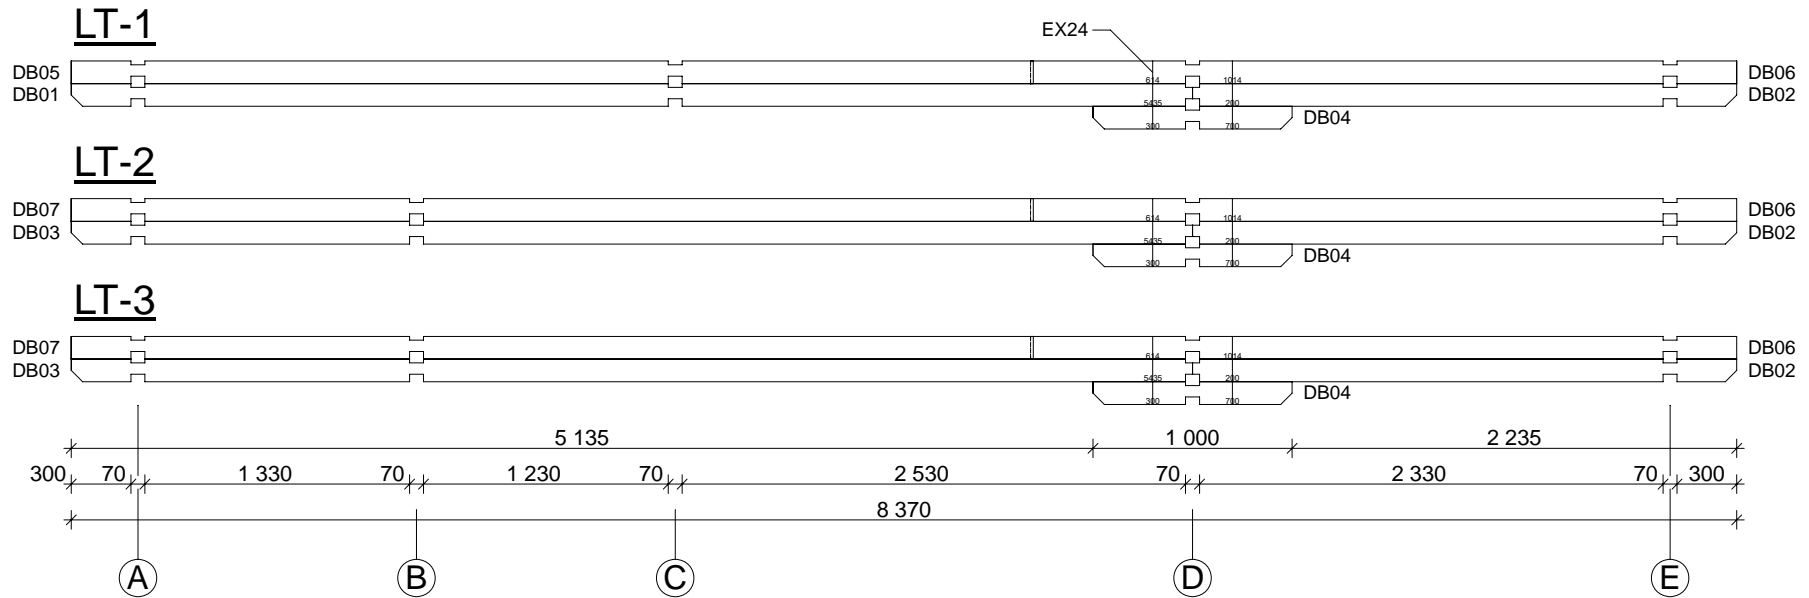

Techn. Daten: Almeria A 2090

Bohlenaußenmaß (B x T): 595 x 797 cm

Wandaußenmaß: 575 x 777 cm · Bohlenstärke: 70 mm

Achtung : Alle angegebenen Maße sind ca. - Maße !

Almeria A 70 mm 595 x 797 cm - Teileliste

Almeria A 70 mm / 595 x 797 cm - Wand 4; Wand 5

2090

Nr.	Beschreibung	Profil mm	Länge mm	Stück
401			270	1
402			270	10
403			270	1
404			1000	1
405			5635	1
406			2735	1
407			4835	1(0+1)
408			3535+14	1(0+1)
501			4635	3
502			3335+14	4
503			4035	4
504			2535	4
505			400	3
506			1315	9
507			3715	9
508			5635	1

Almeria A 70 mm / 595 x 797 cm Fundamentplan

2090

Almeria A 70 mm / 595 x 797 cm Wandplan

2090

Almeria A 70 mm / 595 x 797 cm - Wand A

2090

Almeria A 70 mm / 595 x 797 cm - Wand E

2090

Almeria A 70 mm / 595 x 797 cm - Wand 2

Almeria A 70 mm / 595 x 797 cm - Wand 3

Almeria A 70 mm / 595 x 797 cm - Wand 4

2090

Almeria A 70 mm / 595 x 797 cm - Dachbalken

2090

A-A

1