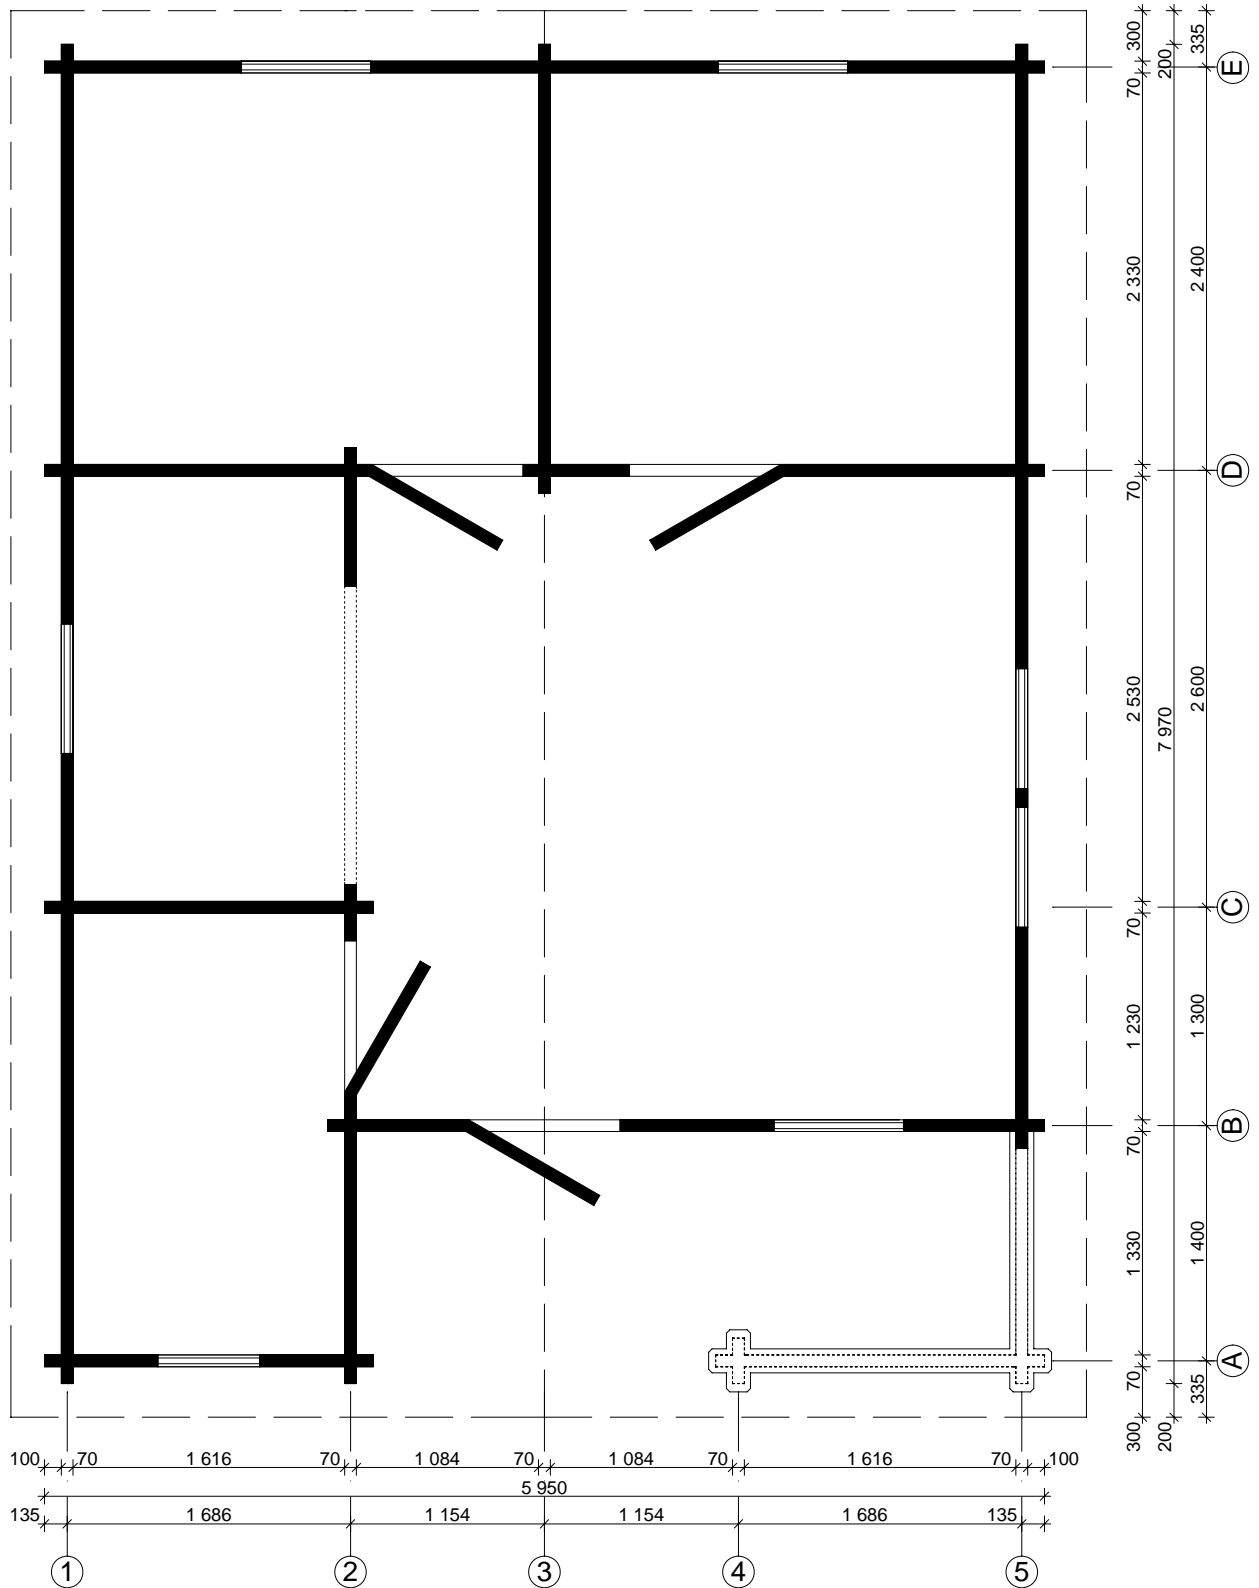

Techn. Daten: Almeria A 2090

Bohlenaußenmaß (B x T): 595 x 797 cm

Wandaußenmaß: 575 x 777 cm · Bohlenstärke: 70 mm

Achtung : Alle angegebenen Maße sind ca. - Maße !

Almeria A 70 mm 595 x 797 cm - Teileliste

2090

Nr.	Beschreibung	Profil mm	Länge mm	Stück
EX01	Fundament	70 x 60	5720	3
EX02			5215	5
EX03			3924	4
EX04			3815	7
EX05			2315	12
EX06	Fußbodenbretter		2767	44
EX07			5607	26+1
EX08			3920	10
EX09			1613	22
EX10	Terrassendielen		1400	40
EX11	Dachbretter		3350	154+2
EX12	Giebelblende		3400	4
EX13			3400	4
EX14	Giebelabschlussbrett		3400	4
EX15	Traufenbrett		4185	4
EX16	Traufenleiste		2790	6
EX17	Raute			2
EX18	Fußleisten		ca. 49,0 m	
EX19	Dachpappe			--
EX20	Pfoste	70 x 120	1090	2
EX21	Stütze			2
EX22	Gewindestangen	∅ 10	2200/800	7/2
EX23	Mutter, Scheibe			18
EX24	Dübel	∅ 16	150	125
EX25	Handlauf	40 x 143	2040	1
EX26			1293	1
EX27				115
EX28	Schrauben 4,0 x 40; 5,0 x 100			1 Beutel
EX29	Schrauben 4,0 x 50; 5,0 x 120			1 Beutel
EX30	Schlaghölzer	70 x 114	300-400	
EX31	Einzeltür 890 x 2090 mm/70 mm - L			1
EX32	Einzeltür 890 x 2090 mm/70 mm - L+R			3(2+1)
EX33	Einzelfenster 765 x 990 mm - Iso 70 mm			4
EX34	Einzelfenster 600 x 1100 mm - Iso 70 mm			1
EX35	Doppelfenster 1530 x 990 mm - Iso 70 mm			1

Almeria A 70 mm / 595 x 797 cm - Wand 4; Wand 5

2090

Nr.	Beschreibung	Profil mm	Länge mm	Stück
401			270	1
402			270	10
403			270	1
404			1000	1
405			5635	1
406			2735	1
407			4835	1(0+1)
408			3535+14	1(0+1)
501			4635	3
502			3335+14	4
503			4035	4
504			2535	4
505			400	3
506			1315	9
507			3715	9
508			5635	1

Almeria A 70 mm / 595 x 797 cm Fundamentplan

2090

Almeria A 70 mm / 595 x 797 cm Wandplan

2090

Almeria A 70 mm / 595 x 797 cm - Wand A

2090

Almeria A 70 mm / 595 x 797 cm - Wand E

2090