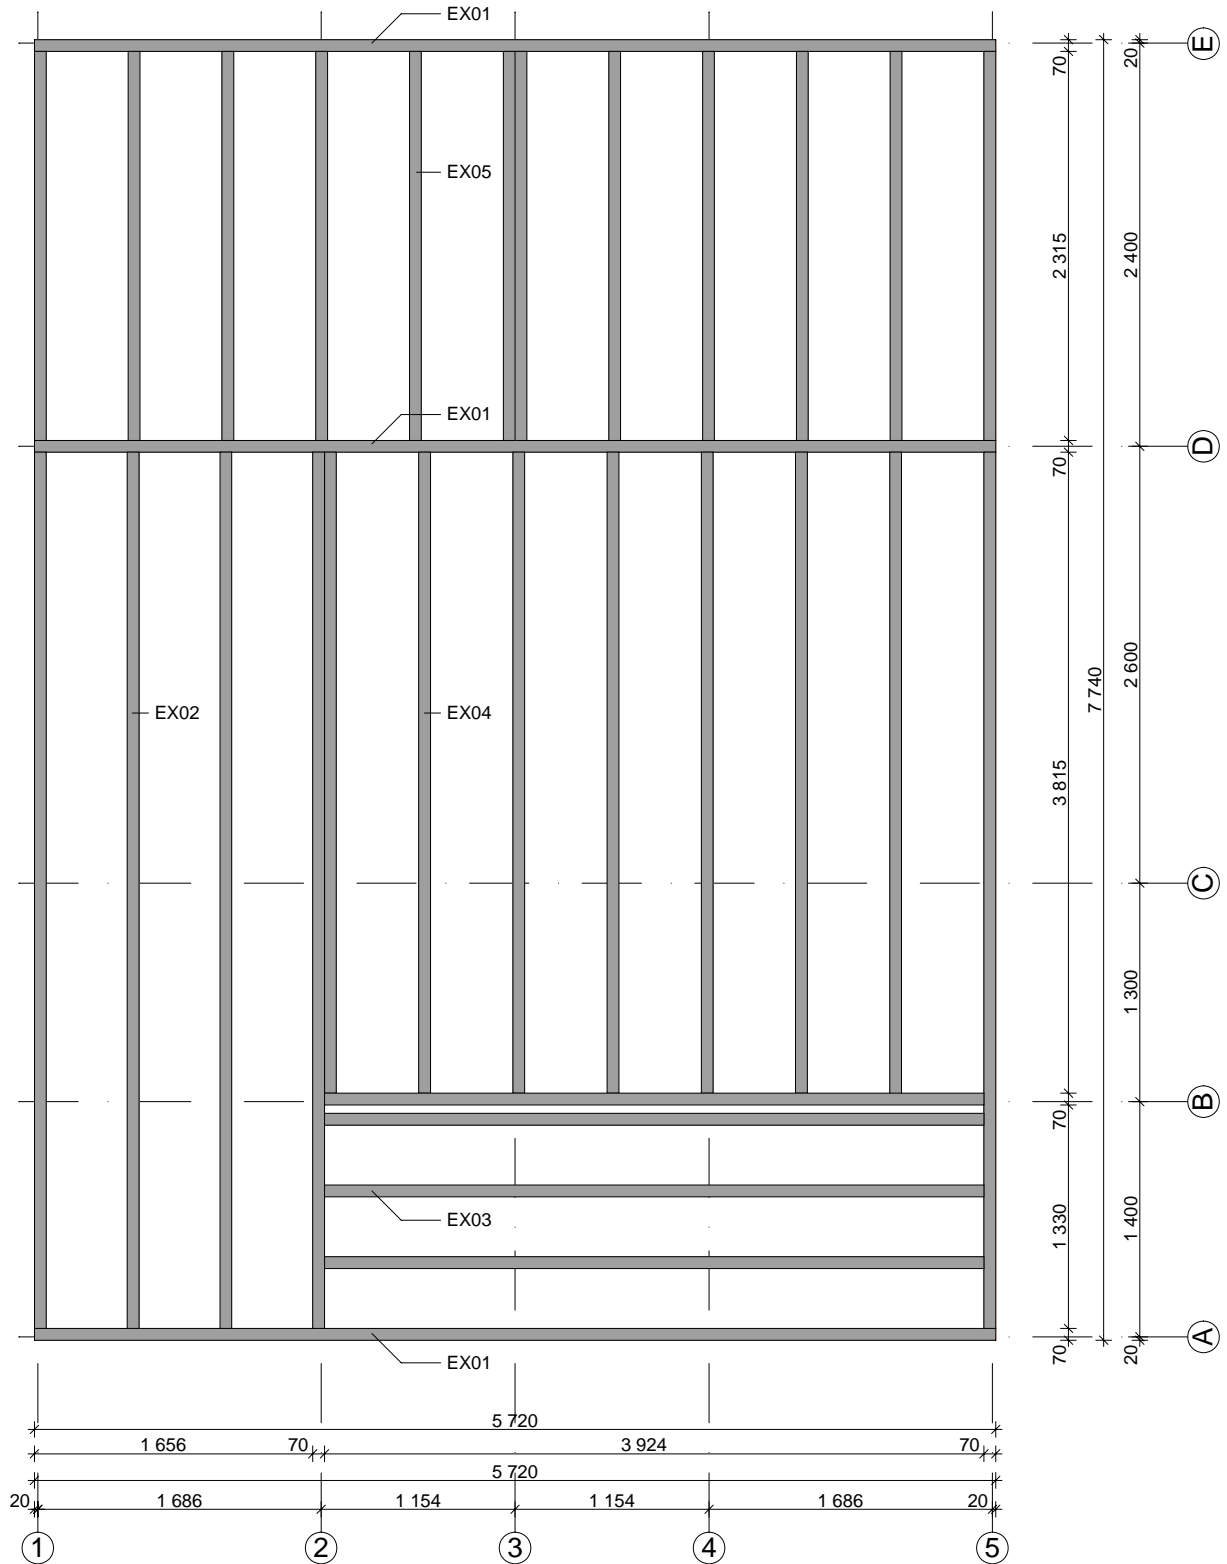

Techn. Daten: Almeria A 2090

Bohlenaußenmaß (B x T): 595 x 797 cm

Wandaußenmaß: 575 x 777 cm · Bohlenstärke: 70 mm

Achtung : Alle angegebenen Maße sind ca. - Maße !

Almeria A 70 mm 595 x 797 cm - Teileliste

Almeria A 70 mm / 595 x 797 cm - Wand D

2090

Nr.	Beschreibung	Profil mm	Länge mm	Stück
D01			1948	1
D02			633	1
D03			1569	1
D04			1948	17
D05			633	18
D06			1569	17
D07			1948	1
D08			1569	1
D09			5950	1
D10			5395	1
D11			4721	1
D12			4046	1
D13			3372	1
D14			2698	1
D15			2023	1
D16			1349	1
D17			674	1

Almeria A 70 mm / 595 x 797 cm - Wand 4; Wand 5

2090

Nr.	Beschreibung	Profil mm	Länge mm	Stück
401			270	1
402			270	10
403			270	1
404			1000	1
405			5635	1
406			2735	1
407			4835	1(0+1)
408			3535+14	1(0+1)
501			4635	3
502			3335+14	4
503			4035	4
504			2535	4
505			400	3
506			1315	9
507			3715	9
508			5635	1

Almeria A 70 mm / 595 x 797 cm Fundamentplan

2090

Almeria A 70 mm / 595 x 797 cm Wandplan

2090

Almeria A 70 mm / 595 x 797 cm - Wand A

2090

Almeria A 70 mm / 595 x 797 cm - Wand E

2090